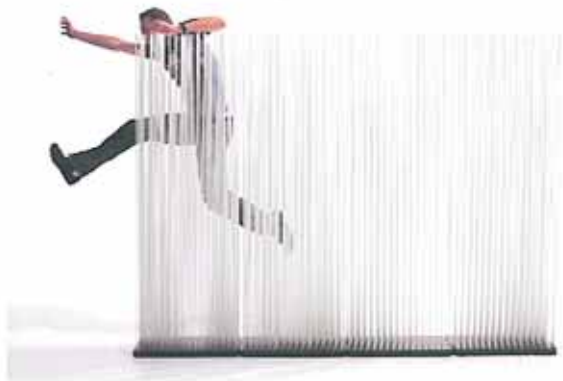

连体桌椅 传递欢聚趣味

可容纳六人的充气圈连体桌椅看上去正如同一个巨大的甜甜圈。在这个由充气桌面和聚酯圆桌共同营造的欢聚空间中，坐在其中的每一个人都会有充足的空间进行活动。简便易于移动的设计，使户外休闲可以轻而易举地在任何地方进行：露台、草地、阳光下或者树荫里，向往已久的角落都可以在这个亲切的甜甜圈的陪伴下惬意度过。桌面的曲线设计非常考究，可以让朋友从面对面的交流变成倚靠桌面，独自享受远方的美景。

1.DoNuts连体桌椅 庭院与泳池边的专用充气家具，也可以移位到酒吧和餐厅，具有想象力的造型和符合人体工学的设计传递出欢乐和简约的精神，体现了倡导享受生活趣味和激情的理念

2.BeH live休闲家具 以一张张紧的弹力织物网为基底，在中央部分与桌子的基座相连，其上空放置由白色织物组成的圆屋顶，组成了这款可倚可坐、能够同时容纳12个人的户外家具。

1. Picnik 连体双椅座 由标准铝板制成，坚固、耐久，是颇为理想的户外家具。其表面采用磨砂喷涂技术，具有极好的防水、防腐性能；外形一体化的设计充满了艺术气息，体现出简约时尚的精神。

2. Gargantua 庭园桌 具有四只可调节的圆弧形坐凳，可以根据使用场景和使用者的具体情况进行调节。当调至最高处，与桌面平行时，可以加大桌面的尺寸，从可容纳7人扩至12人。若取走其中一只坐凳，还可邀坐轮椅的朋友进入欢聚活动。

一体化双椅座 轻松打造休闲角落

在阳台以及半公共空间等较小面积的环境里进行户外休闲，日渐成为一种强大的需求，以半张铝板切割并弯曲成型的连体造型的双椅座正切合了这样的需要，可以轻易地在小的角落营造出属于二人世界的休闲角落。对于铝板材料的创意使用使这张连体双桌座在坚固耐久的同时，也充满着艺术性和简约时尚的气息，能够轻易地与周围的环境融为一体。

3 枝幕空间隔断 营造户外私密氛围

户外活动的欢聚气氛有时会被旁观者的好奇眼神所影响，为了保持欢聚的节奏不被打乱，一些具有半遮挡功能的创意隔断往往成为户外所需。由无数枝干排列在轻便的橡胶底座上形成一片若隐若现的幕墙，属于欢聚者自己的户外空间便营造而成，在阻隔外人的好奇眼神同时，也让自然光线隐约围绕于空间。灵活的设计赋予了活动者自由想象的权利，让使用者可以根据活动空间的大小自由地选择隔断的模数，从而创造出属于自己的独特户外私密空间。3IHOME